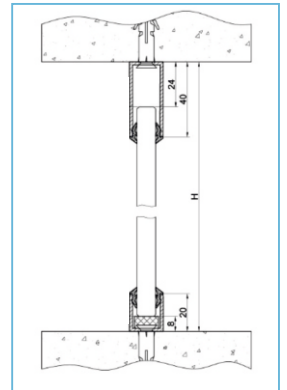

Профиль П-обр.
нижний 20мм

Профиль П-обр.
верхний 40мм/нижний 20мм

Заглушка торцевая
для П-обр. профиля

Уплотнитель для стекла
в П-обр. профиль

Чертеж

Варианты монтажа перегородок с зажимным П-образным профилем и штангой $\Phi 19$ мм нерж. сталь: