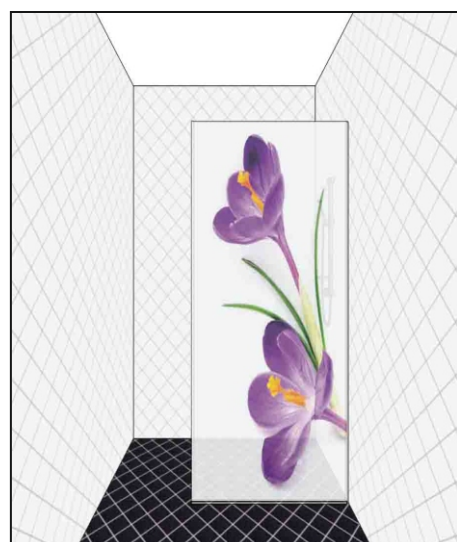

P-15 Стоимость матового рисунка на стекле
 2000 x 1000мм 2000 x 1200мм
 780р. 930р.

P-16 Стоимость матового рисунка на стекле
 2000 x 1000мм 2000 x 1200мм
 780р. 930р.

P-17 Стоимость матового рисунка на стекле
 2000 x 1000мм 2000 x 1200мм
 1300р. 1560р.

P-18 Стоимость матового рисунка на стекле
 2000 x 1000мм 2000 x 1200мм
 780р. 930р.

PHOTO-10

PHOTO-11

PHOTO-12

PHOTO-13

PHOTO-14

PHOTO-15

PHOTO-16

PHOTO-17

PHOTO-18

PHOTO-1

PHOTO-2

PHOTO-3

PHOTO-4

PHOTO-5

PHOTO-6