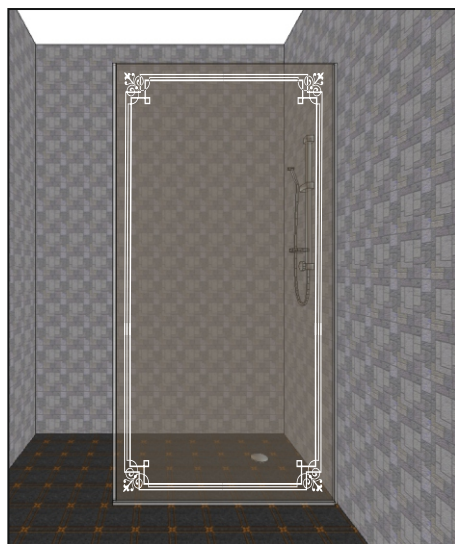

P-2 Стоимость матового рисунка на стекле
2000 x 1000мм 2000 x 1200мм
1500р. 1800р.