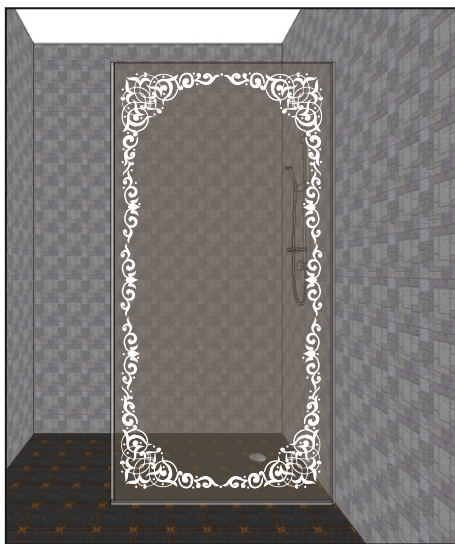

P-10 Стоимость матового рисунка на стекле
2000 x 1000мм 2000 x 1200мм
1800р. 2160р.