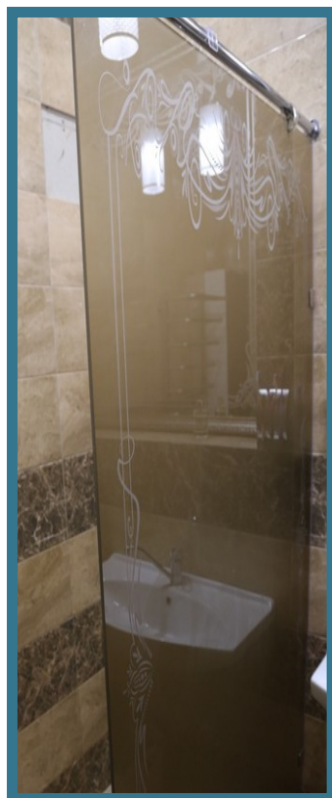

Перегородки из стекла триплекс

ПЕРЕГОРОДКИ ИЗ СТЕКЛА ТРИПЛЕКС 8-10мм С ОПОРНЫМ П-ОБРАЗНЫМ АНОДИРОВАННЫМ ПРОФИЛЕМ

Опорный зажимной профиль применяется для установки неподвижных панелей из стекла триплекс толщиной 8мм и 10мм. Устанавливается с уплотнителем. Материал профиля - анод. алюминий. Комплектуется пластиковыми заглушками для маскировки торцевой части.