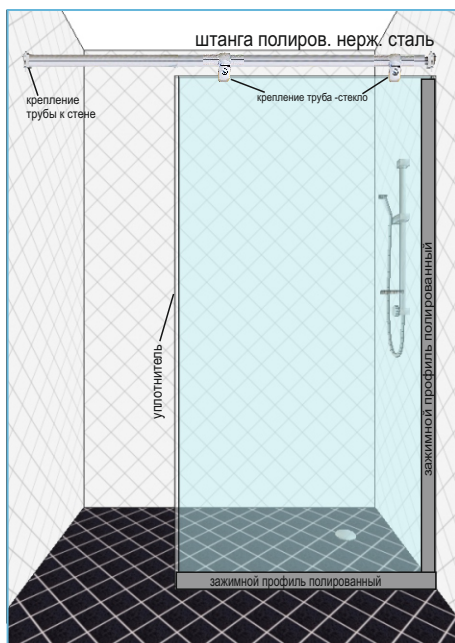

Возможно изготовление перегородок по индивидуальным размерам.

ПЕРЕГОРОДКИ ИЗ СТЕКЛА ТРИПЛЕКС 8-10мм С П-ОБРАЗНЫМ ПОЛИРОВАННЫМ ПРОФИЛЕМ

Опорный зажимной профиль применяется для установки неподвижных панелей из стекла триплекс толщиной 6мм и 8мм. Материал профиля - полированный алюминий.
Устанавливается с уплотнителем(стекло 6мм) или вклеивается на аквариумный силиконовый герметик (стекло 8мм).

Профиль П-обр.
алюминий полированный

Уплотнитель
на торец стекла

Уплотнитель для стекла 6мм
в П-обр. профиль

Варианты монтажа перегородок с зажимным П-образным профилем и штангой Ф19мм нерж. сталь:

Стоимость стандартных размеров перегородок с полированным зажимным профилем под вклейку, уплотнителем на торец стекла, штангой Ф19мм полиров. нерж. сталь 2м.пог. и креплениями к стеклу и стене.