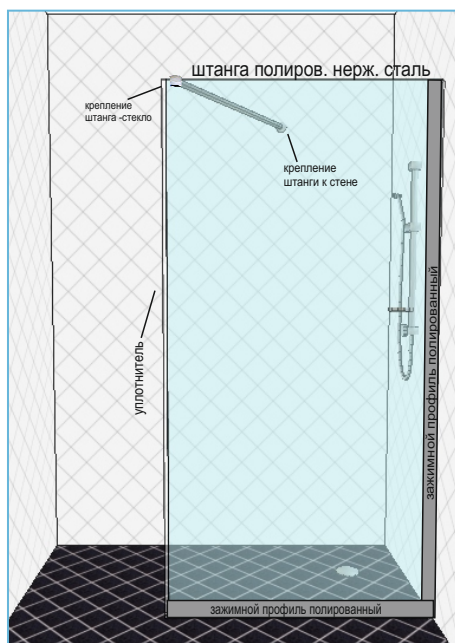

Стоимость стандартных размеров перегородок с полированным зажимным профилем, под вклейку, уплотнителем на торец стекла, штангой Ф19мм полиров. нерж. сталь 1м.пог. и креплениями к стеклу и стене.

Триплекс толщина, мм	2000x1000мм
8мм прозрачный (4+4)	8516р.
8мм матовый полупрозрачный (4+4)	8916р.
8мм бронзов. прозр. (4прозрачн.+ 4бронз.)	9126р.
8мм матовый бронзовый (4+4бронз.)	10136р.
8мм черный непрозрачный (4+4)	9116р.
8мм серый прозрачный (4+4)	9316р.
8мм матовый с фотопечатью (4+4)	12916р.

Возможно изготовление перегородок по индивидуальным размерам.