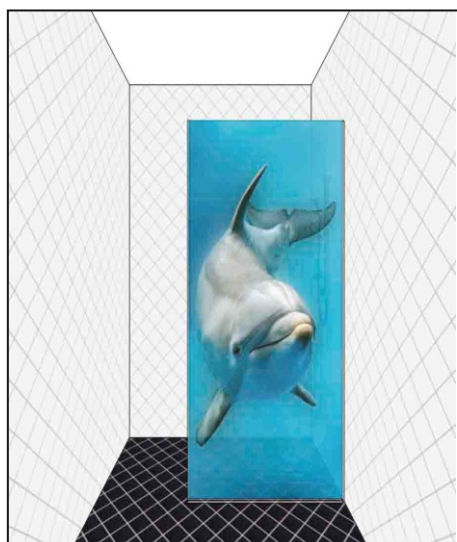

P-18 Стоимость матового рисунка на стекле
 2000 x 1000мм 2000 x 1200мм
 780р. 930р.

PHOTO-10

PHOTO-11

PHOTO-12

PHOTO-13

PHOTO-14

PHOTO-15

PHOTO-16