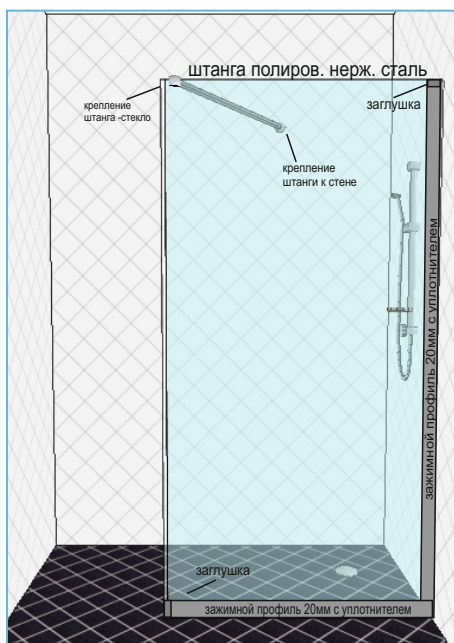

Стоимость стандартных размеров перегородок с П-образным зажимным профилем, уплотнителем, заглушками, штангой $\Phi 19$ мм полиров. нерж. сталь 1м.пог. и креплениями к стеклу и стене.

Триплекс толщина, мм	2000x1000мм
8мм прозрачный (4+4)	7490р.
8мм матовый полупрозрачный (4+4)	8340р.
8мм бронзов. прозр. (4прозрачн.+ 4бронз.)	8550р.
8мм матовый бронзовый (4+4бронз.)	9560р.
8мм черный непрозрачный (4+4)	8540р.
8мм серый прозрачный (4+4)	8740р.
8мм матовый с фотопечатью (4+4)	12340р.

Возможно изготовление перегородок по индивидуальным размерам.