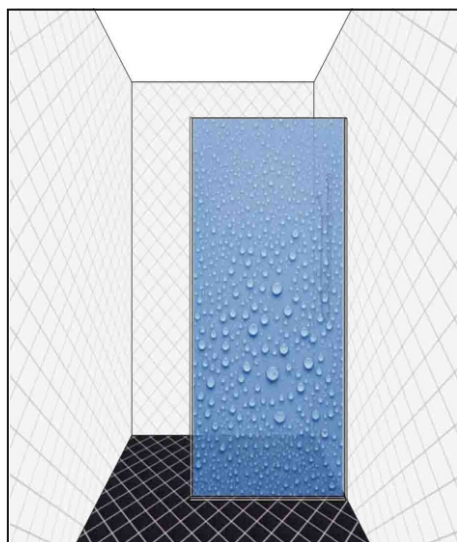

P-18 Стоимость матового рисунка на стекле
 2000 x 1000мм 2000 x 1200мм
 780р. 930р.

PHOTO-10

PHOTO-11

PHOTO-12

PHOTO-13

PHOTO-14

PHOTO-15

PHOTO-16