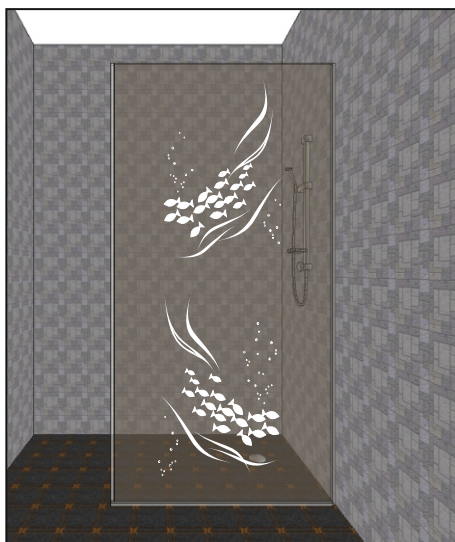

P-17 Стоимость матового рисунка на стекле
2000 x 1000мм 2000 x 1200мм
1300р. 1560р.