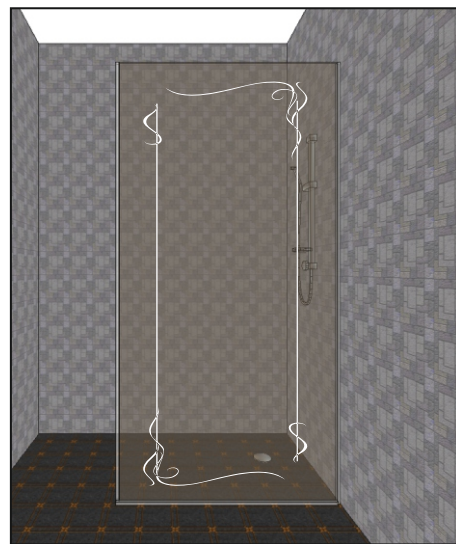

P-12 Стоимость матового рисунка на стекле
2000 x 1000мм 2000 x 1200мм
1500р. 1800р.