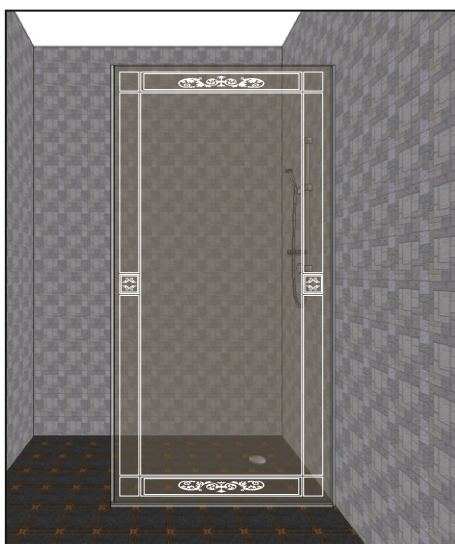

P-13 Стоимость матового рисунка на стекле
2000 x 1000мм 2000 x 1200мм
1500р. 1800р.