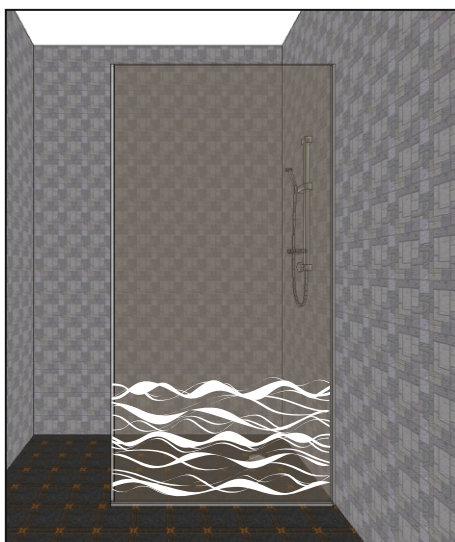

P-7 Стоимость матового рисунка на стекле
2000 x 1000мм 2000 x 1200мм
600р. 720р.