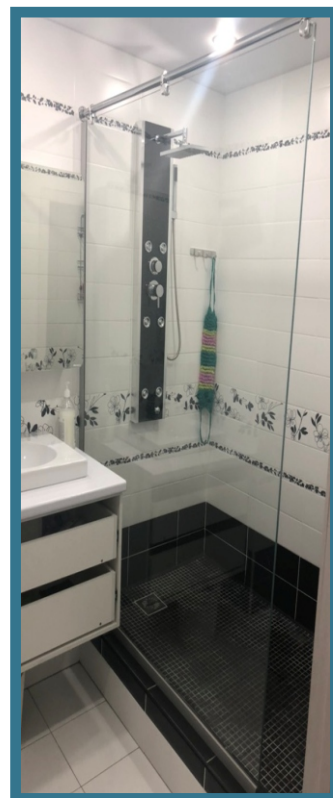

Перегородки из стекла триплекс