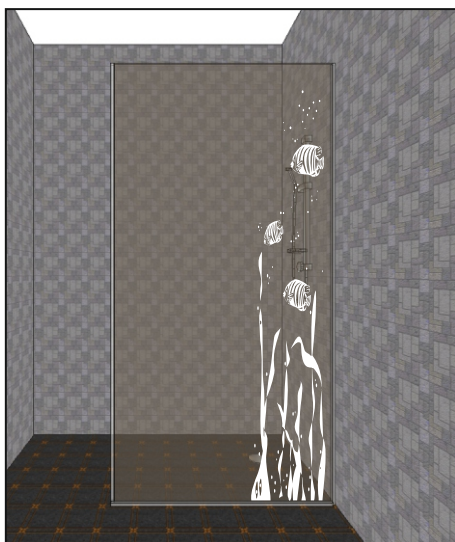

P-16 Стоимость матового рисунка на стекле
2000 x 1000мм 2000 x 1200мм
780р. 930р.