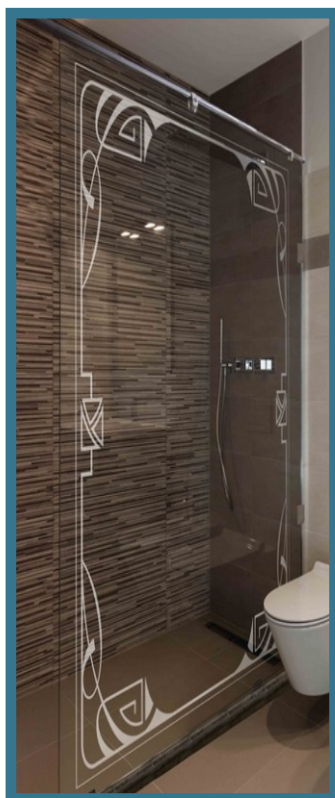

Перегородки из стекла триплекс

ПЕРЕГОРОДКИ ИЗ СТЕКЛА ТРИПЛЕКС 8-10мм С ОПОРНЫМ П-ОБРАЗНЫМ АНОДИРОВАННЫМ ПРОФИЛЕМ

Опорный зажимной профиль применяется для установки неподвижных панелей из стекла триплекс толщиной 8мм и 10мм. Устанавливается с уплотнителем. Материал профиля - анод. алюминий. Комплектуется пластиковыми заглушками для маскировки торцевой части.