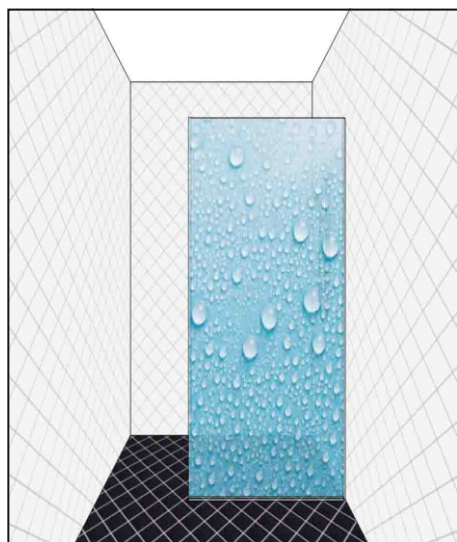

P-18 Стоимость матового рисунка на стекле
 2000 x 1000мм 2000 x 1200мм
 780р. 930р.

PHOTO-10

PHOTO-11

PHOTO-12

PHOTO-13

PHOTO-14

PHOTO-15

PHOTO-16