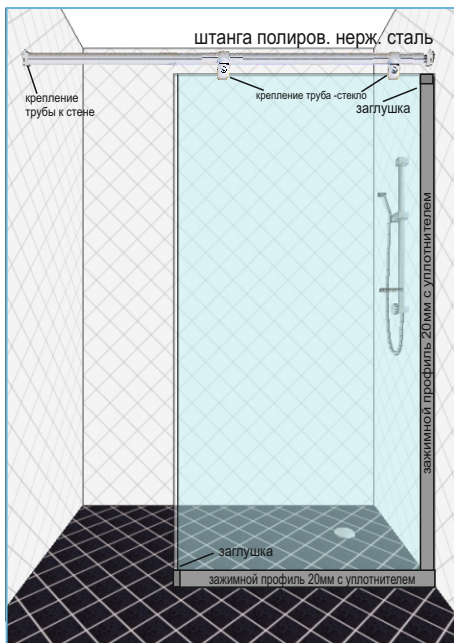

Перегородки из стекла триплекс

ПЕРЕГОРОДКИ ИЗ СТЕКЛА ТРИПЛЕКС 8-10мм С ОПОРНЫМ П-ОБРАЗНЫМ АНОДИРОВАННЫМ ПРОФИЛЕМ

Опорный зажимной профиль применяется для установки неподвижных панелей из стекла триплекс толщиной 8мм и 10мм. Устанавливается с уплотнителем. Материал профиля - анод. алюминий. Комплектуется пластиковыми заглушками для маскировки торцевой части.

Профиль П-обр.
нижний 20мм

Профиль П-обр.
верхний 40мм/нижний 20мм

Заглушка торцевая
для П-обр. профиля

Уплотнитель для стекла
в П-обр. профиль

Чертеж

Варианты монтажа перегородок с зажимным П-образным профилем и штангой $\Phi 19$ мм нерж. сталь:

Стоимость стандартных размеров перегородок с П-образным зажимным профилем, уплотнителем, заглушками, штангой $\Phi 19$ мм полиров. нерж. сталь 2м.пог. и креплениями к стеклу и стене.

Триплекс толщина, мм	2000x1000мм
8мм прозрачный (4+4)	8610р.
8мм матовый полупрозрачный (4+4)	9010р.
8мм бронзовый прозрачный (4прозрачн.+ 4бронз.)	9220р.
8мм матовый бронзовый (4+4бронз.)	10230р.
8мм черный непрозрачный (4+4)	9210р.
8мм серый прозрачный (4+4)	9410р.
8мм матовый с фотопечатью (4+4)	13010р.